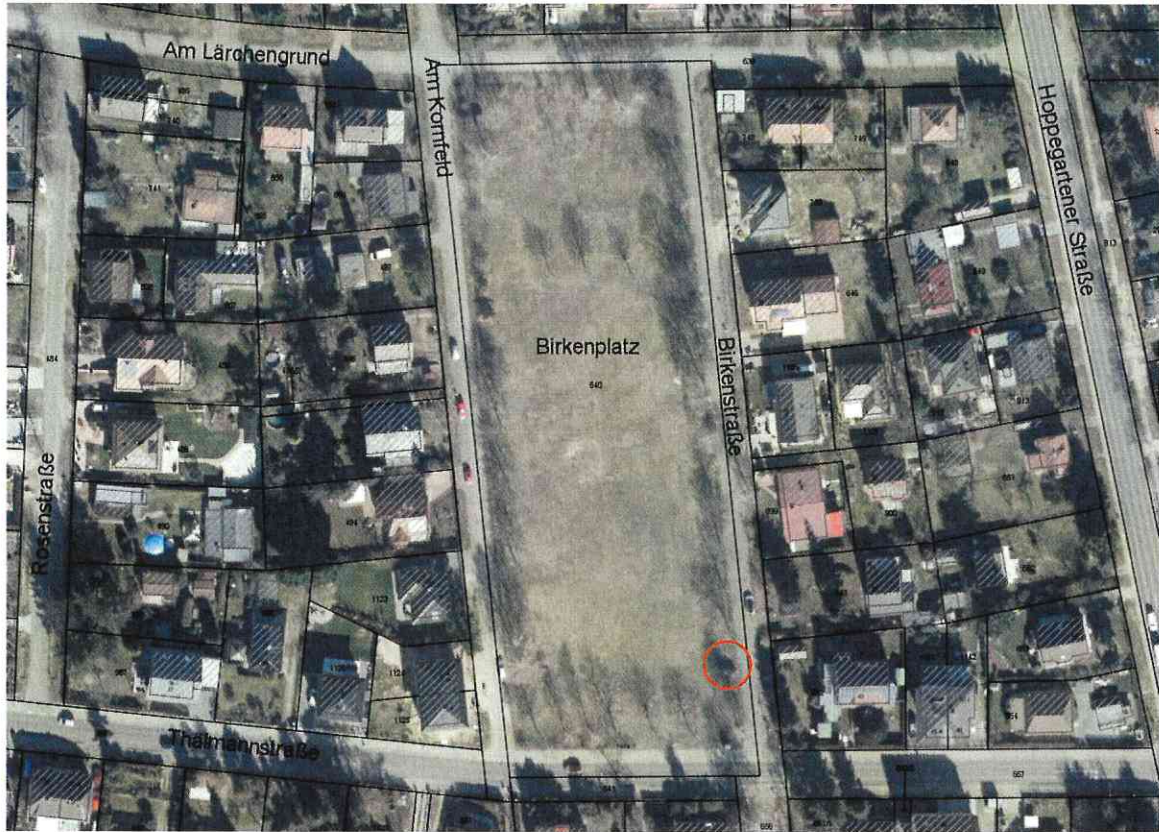

Lfd. Nr. Standorte Glascontainer in Hoppegarten Stand 06/2024

	OT		Stückzahl	
1.	Hoppegarten, D.-H.	Lindenallee 47 hinter den Blöcken, ggü. Netto-Parkplatz	4	14-tägige Reinigung erforderlich
2.	Hoppegarten, D.-H.	Virchowstraße, kurz vor Reuterstr. Nhg.	3	
3.	Hoppegarten, D.-H.	Bollensdorfer Weg, Einfahrt zu Pflanzen Kölle	4	14-tägige Reinigung erforderlich
4.	Hoppegarten, D.-H.	An der Feuerwehr, Neuer Hönower Weg	4	
5.	Hoppegarten, Waldesruh	Köpenicker Allee, Waldesruher Str., Sportplatz	6	
6.	Hoppegarten, Birkenstein	Ernst-Wessel-Str. Ecke Am Fließ	4	
7.	Hoppegarten, Birkenstein	Birkensteiner Straße, An der Brücke	6	14-tägige Reinigung erforderlich
8.	Hoppegarten, Münchehofe	Triftstraße hinter der Feuerwehr	3	
9.	Hoppegarten, Hönow	Am Wall hinter der Kita, Ecke Schulstraße	8	14-tägige Reinigung erforderlich
10.	Hoppegarten, Hönow	Stienitzstraße auf Rewe/Penny Parkplatz hintere Ecke	4	
11.	Hoppegarten, Hönow	Dorfstraße 12, Zwischenweg zur Kirche, alte Waage	4	
12.	Hoppegarten, Hönow	Am Schleipfuhl kurz vor Ortseingang Mehrow	4	

Eventuelle neue Standorte für Glascontainer

Birkenplatz Auffahrt

An der Trainierbahn / Scharnweberstraße

Poststraße

Kaulsdorfer Straße / HEP